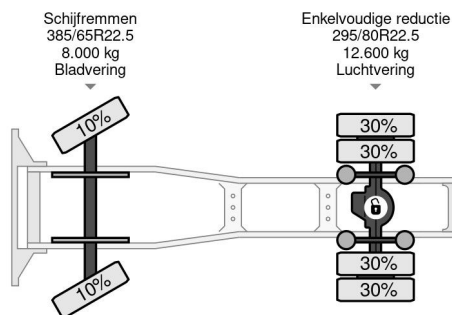

DAF 4X2 - EURO 6 + NL TRUCK + TÜV 03-2025

COMMON

| | |
|---------------------|---------------------------------------|
| Precio | € 10.950,- sin IVA |
| Id | DA063661 |
| Marca | DAF |
| Tipo | 4X2 - EURO 6 + NL TRUCK + TÜV 03-2025 |
| Año de construcción | 2015 |
| Kilometraje | 1.044.780 km |
| Construcción | Tractor estándar |
| Maximo peso | 20.500 kg |
| Clase emisión | 6 |

DAF XF 460 4X2 - EURO 6 + NL TRUCK + TÜV 03-2025

Referentienummer: DA063661

PROPERTIES

| | |
|---------------------------------------|-------------------|
| Primera fecha de registro | 26-05-2015 |
| Fecha de vencimiento de itv | 16-03-2025 |
| Placa de matrícula | 49-BFX-1 |
| Combustible | Diesel |
| Transmisión | Automático |
| Número de identificación del vehículo | XLRTEH4300G063661 |
| Configuración del eje | 4x2 |
| Número de ejes | 2 |
| Peso vacío | 8.082 kg |
| Cantidad de cilindros | 6 |
| Energía en kw | 340 |
| Potencia en caballos de fuerza | 462 |
| Distancia entre ejes | 380 cm |
| Peso de carga | 12.418 kg |
| Longitud | 592 cm |
| Anchura | 255 cm |