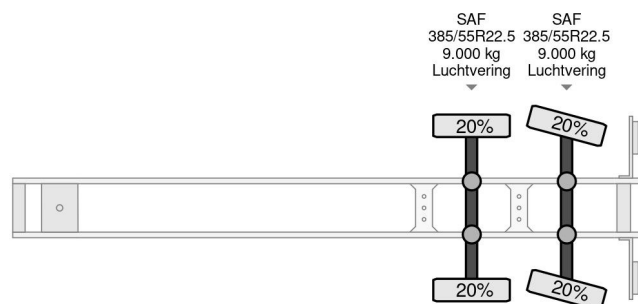

PROPERTIES

Primera fecha de registro	02-01-2013
Fecha de vencimiento de itv	31-10-2024
Placa de matrícula	OL-99-VP
Número de identificación del vehículo	XL9HTFD1230067079
Número de ejes	2
Peso vacío	9.540 kg
Distancia entre ejes	898 cm
Dimensiones de construcción (l/b/h)	
Peso de carga	20.460 kg
Longitud	1.385 cm
Anchura	260 cm

ACCESORIOS

Heiwo 2 AXLE SAF + LZV KOPPELING + FRIGOBLOCK + D...

Referentienummer: HT067079-G

DESCRIPCIÓN

VIDEO AVAILABLE

Marca de unidad de frío: Frigoblock