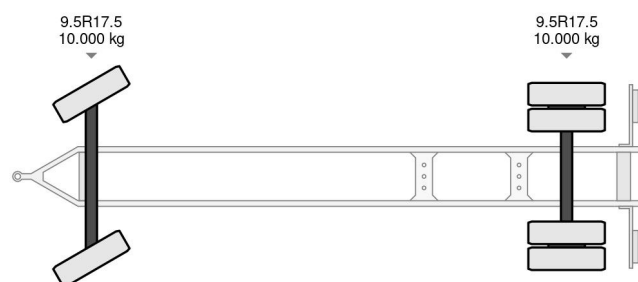

ACCESORIOS

DESCRIPCIÓN