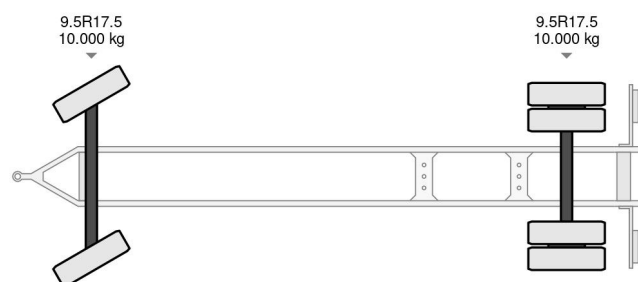

Burg BPA 10-10 ARXXX 2X BPW AXLE

COMMON

Precio	€ 1.950,- sin IVA
Id	BU035625-2
Marca	Burg
Tipo	BPA 10-10 ARXXX 2X BPW AXLE
Año de construcción	2009
Construcción	Sistema BDF
Maximo peso	20.000 kg

PROPERTIES

Primera fecha de registro	13-05-2009
Placa de matrícula	01-WD-VF
Número de identificación del vehículo	XLK2A101090035625
Número de ejes	2
Peso vacío	3.910 kg
Distancia entre ejes	490 cm
Dimensiones de construcción (l/b/h)	
Peso de carga	16.090 kg
Longitud	896 cm
Anchura	235 cm

Burg BPA 10-10 ARXXX 2X BPW AXLE

Referenznummer: BU035625-2

ACCESORIOS

DESCRIPCIÓN