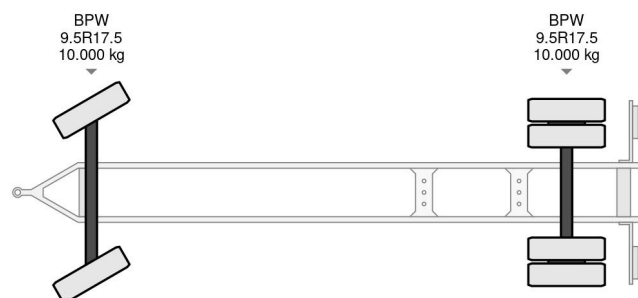

Burg BPA 10-10 ARXXX 2X BPW AXLE

COMMON

Precio	€ 1.950,- sin IVA
Id	BU033972-2
Marca	Burg
Tipo	BPA 10-10 ARXXX 2X BPW AXLE
Año de construcción	2006
Construcción	Sistema BDF
Maximo peso	20.000 kg

PROPERTIES

Primera fecha de registro	26-10-2006
Fecha de vencimiento de itv	12-07-2024
Placa de matrícula	WV-HF-20
Número de identificación del vehículo	XLK2A101060033972
Número de ejes	2
Peso vacío	3.890 kg
Distancia entre ejes	490 cm
Dimensiones de construcción (l/b/h)	
Peso de carga	16.110 kg
Longitud	896 cm
Anchura	233 cm

ACCESORIOS

Burg BPA 10-10 ARXXX 2X BPW AXLE

Referentienummer: BU033972-2

DESCRIPCIÓN