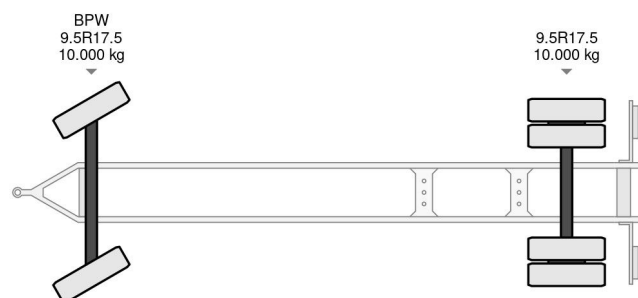

Burg BPA 10-10 ARXXX 2x BPW AXLES

COMMON

Precio	€ 1.950,- sin IVA
Id	BU033975-2
Marca	Burg
Tipo	BPA 10-10 ARXXX 2x BPW AXLES
Año de construcción	2006
Construcción	Sistema BDF
Maximo peso	20.000 kg

PROPERTIES

Primera fecha de registro	26-10-2006
Placa de matrícula	WV-HF-21
Número de identificación del vehículo	XLK2A101060033975
Número de ejes	2
Peso vacío	3.890 kg
Distancia entre ejes	490 cm
Dimensiones de construcción (l/b/h)	
Peso de carga	16.110 kg
Longitud	896 cm
Anchura	233 cm

Burg BPA 10-10 ARXXX 2x BPW AXLES

Referentienummer: BU033975-2

ACCESORIOS

DESCRIPCIÓN