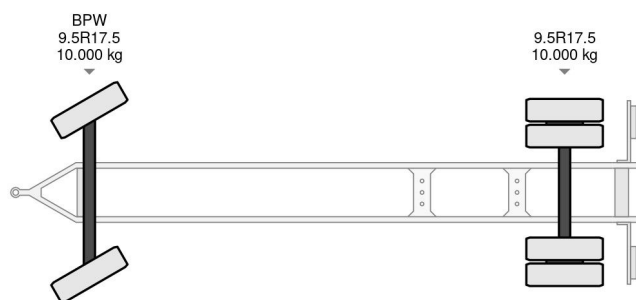

Burg BPA 10-10 ARXXX 2x BPW AXLES

COMMON

Precio	€ 1.950,- sin IVA
Id	BU033975-2
Marca	Burg
Tipo	BPA 10-10 ARXXX 2x BPW AXLES
Año de construcción	2006
Construcción	Sistema BDF
Maximo peso	20.000 kg

PROPERTIES

Primera fecha de registro	26-10-2006
Placa de matrícula	WV-HF-21
Número de identificación del vehículo	XLK2A101060033975
Número de ejes	2
Peso vacío	3.890 kg
Distancia entre ejes	490 cm
Dimensiones de construcción (l/b/h)	
Peso de carga	16.110 kg
Longitud	896 cm
Anchura	233 cm

Burg BPA 10-10 ARXXX 2x BPW AXLES

Referentienummer: BU033975-2

ACCESORIOS

DESCRIPCIÓN