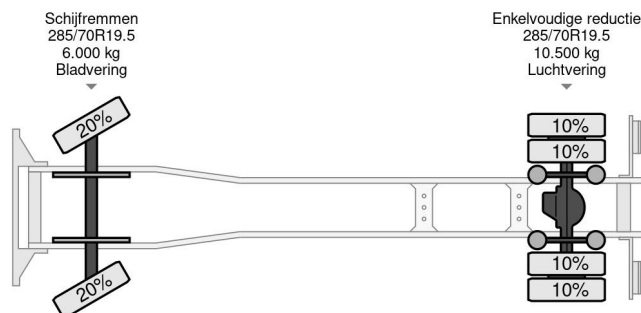

DAF 4X2 16T DHOLLANDIA LOAD LIFT + TÜV TILL 02-2025

COMMON

Precio	€ 26.950,- sin IVA
Id	DA473984
Marca	DAF
Tipo	4X2 16T DHOLLANDIA LOAD LIFT + TÜV TILL 02-2025
Año de construcción	2018
Kilometraje	435.378 km
Construcción	Lona corredera
Maximo peso	16.000 kg
Clase emisión	6

DAF LF 260 4X2 16T DHOLLANDIA LOAD LIFT + TÜV TILL ...

Referentienummer: DA473984

PROPERTIES

Primera fecha de registro	02-05-2018
Fecha de vencimiento de itv	02-05-2025
Placa de matrícula	82-BKV-4
Combustible	Diesel
Transmisión	Automático
Número de identificación del vehículo	XLRAEL2700L473984
Configuración del eje	4x2
Número de ejes	2
Peso vacío	8.095 kg
Cantidad de cilindros	6
Energía en kw	194
Potencia en caballos de fuerza	264
Distancia entre ejes	590 cm
Dimensiones de construcción (l/b/h)	
Peso de carga	7.905 kg
Longitud	951 cm
Anchura	255 cm