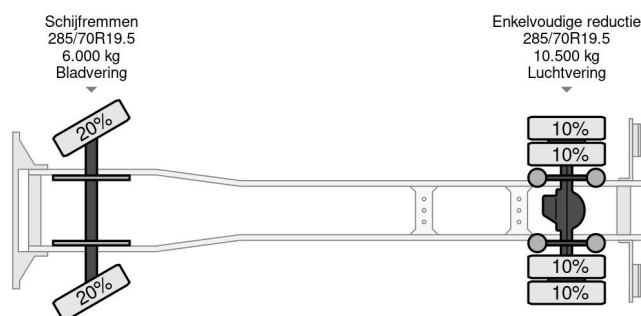

DAF 4X2 16T DHOLLANDIA LOAD LIFT + TÜV TILL 02-2025

COMMON

Precio	€ 26.950,- sin IVA
Id	DA473984
Marca	DAF
Tipo	4X2 16T DHOLLANDIA LOAD LIFT + TÜV TILL 02-2025
Año de construcción	2018
Kilometraje	435.378 km
Construcción	Lona corredera
Maximo peso	16.000 kg
Clase emisión	6

DAF LF 260 4X2 16T DHOLLANDIA LOAD LIFT + TÜV TILL ...

Referentienummer: DA473984

PROPERTIES

Primera fecha de registro	02-05-2018
Fecha de vencimiento de itv	02-05-2025
Placa de matrícula	82-BKV-4
Combustible	Diesel
Transmisión	Automático
Número de identificación del vehículo	XLRAEL2700L473984
Configuración del eje	4x2
Número de ejes	2
Peso vacío	8.095 kg
Cantidad de cilindros	6
Energía en kw	194
Potencia en caballos de fuerza	264
Distancia entre ejes	590 cm
Dimensiones de construcción (l/b/h)	
Peso de carga	7.905 kg
Longitud	951 cm
Anchura	255 cm