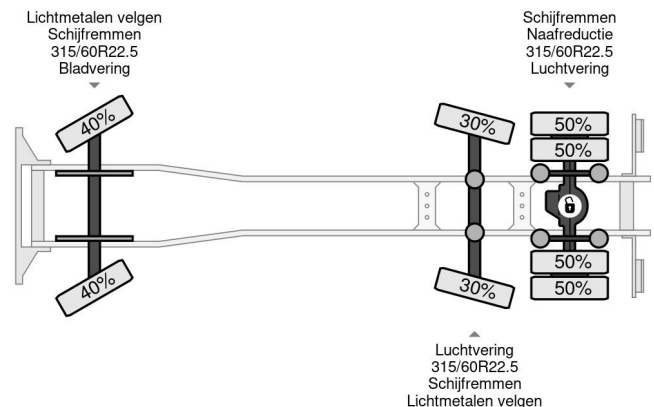

Mercedes-Benz Actros 2553 6X2 + PALFINGER PK66000E + ...

Referentienummer: MB401596