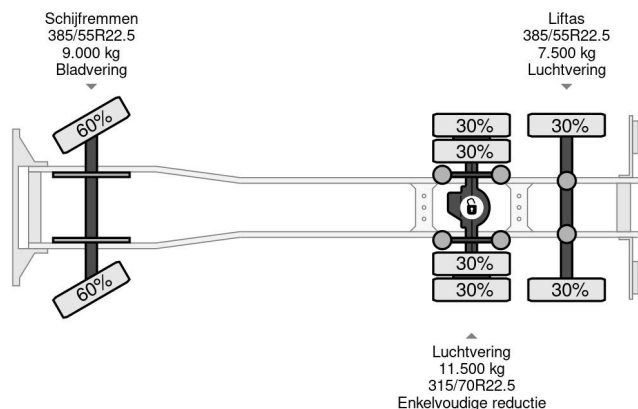

PROPERTIES

Primera fecha de registro	31-05-2016
Placa de matrícula	50-BHH-4
Combustible	Diesel
Transmisión	Automático
Número de identificación del vehículo	YV2XZ22C4GB772819
Configuración del eje	6x2
Número de ejes	3
Peso vacío	12.980 kg
Cantidad de cilindros	6
Energía en kw	308
Potencia en caballos de fuerza	419
Distancia entre ejes	530 cm
Dimensiones de construcción (l/b/h)	
Peso de carga	16.520 kg
Longitud	883 cm
Anchura	250 cm

ACCESORIOS

- ABS
- Aire acondicionado
- Cierre central de puertas

Volvo FM 410 6X2 EURO 6 + MELKWAGEN 4 COMP. 17.000...

Referentienummer: VO772819

DESCRIPCIÓN

VIDEO AVAILABLE