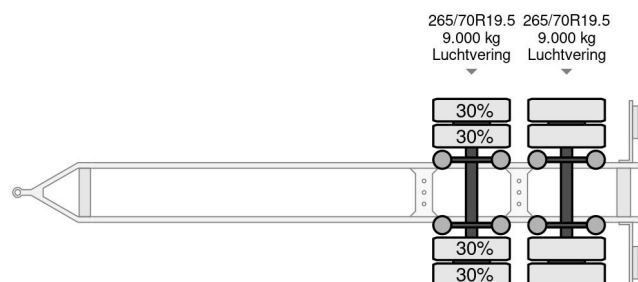

DESCRIPCIÓN

VIDEO AVAILABLE