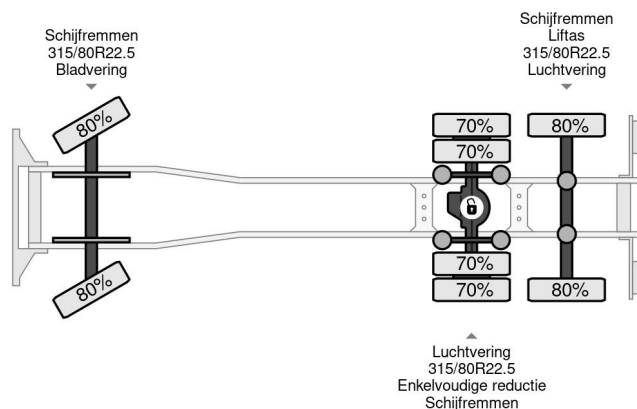

Renault 380 6X2 FASSI F135 + REMOTE CONTROL

COMMON

Precio	€ 56.950,- sin IVA
Id	RE002421
Marca	Renault
Tipo	380 6X2 FASSI F135 + REMOTE CONTROL
Año de construcción	2018
Kilometraje	367.443 km
Construcción	Lona corredera
Maximo peso	26.000 kg
Clase emisión	6

Renault C 380 6X2 FASSI F135 + REMOTE CONTROL

Referentienummer: RE002421

PROPERTIES

Primera fecha de registro	12-12-2018
Fecha de vencimiento de itv	19-11-2024
Combustible	Diesel
Transmisión	Automático
Número de identificación del vehículo	VF630M165KD002421
Configuración del eje	6x2
Número de ejes	3
Peso vacío	14.285 kg
Energía en kw	279
Potencia en caballos de fuerza	380
Dimensiones de construcción (l/b/h)	
Peso de carga	11.715 kg