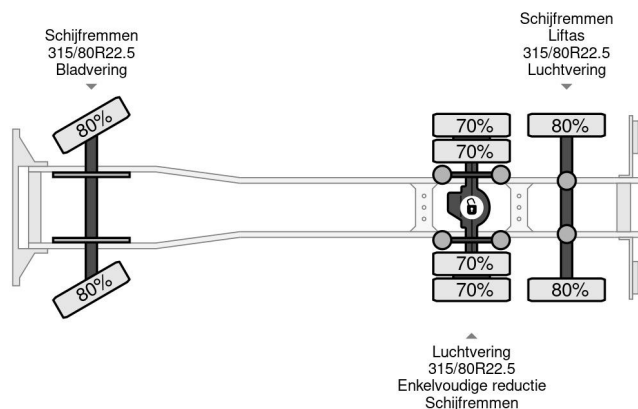

DESCRIPCIÓN

VIDEO AVAILABLE