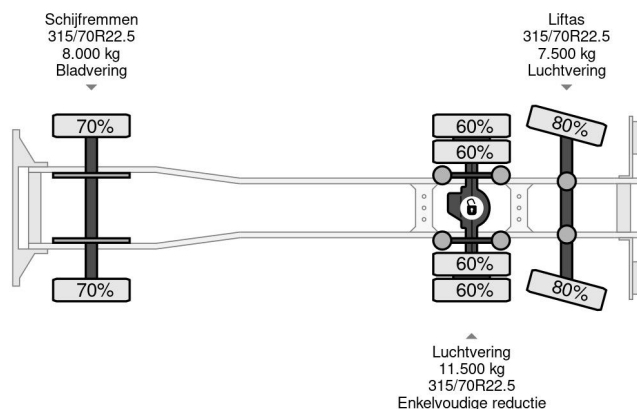

DESCRIPCIÓN

VIDEO AVAILABLE