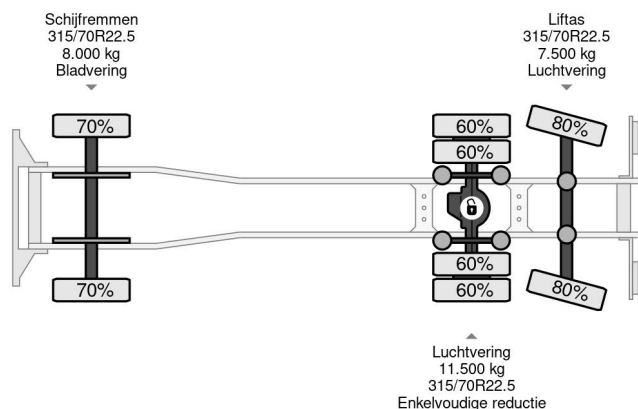

DESCRIPCIÓN

VIDEO AVAILABLE