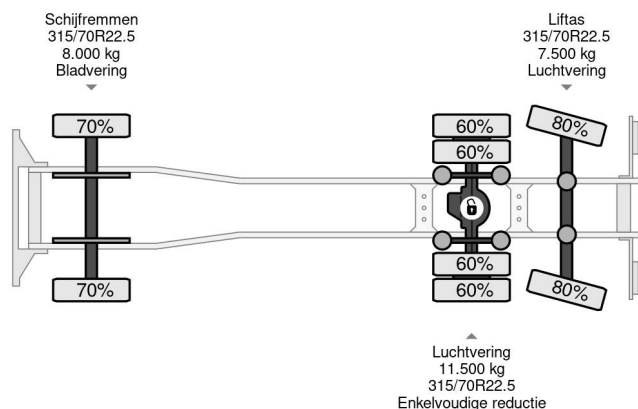

### COMMON

|                     |  |
|---------------------|--|
| Precio              | € 27.950,- sin IVA                             |
| Id                  | VO521862                                       |
| Marca               | Volvo  |
| Tipo                | 6X2 TEREX 240-A5 CRANE + REMOTE CONTROL EURO 5 |
| Año de construcción | 2008   |
| Kilometraje         | 502.249 km                                     |
| Construcción        | Zona de carga descubierta                      |
| Maximo peso         | 27.000 kg                                      |
| Clase emisión       | 5  |

### PROPERTIES

|                                       |                    |
|---------------------------------------|--------------------|
| Primera fecha de registro             | 07-08-2008         |
| Placa de matrícula                    | BV-GV-62           |
| Combustible                           | Diesel             |
| Transmisión                           | Transmisión manual |
| Número de identificación del vehículo | YV2VBN0C98B521862  |
| Configuración del eje                 | 6x2                |
| Número de ejes                        | 3                  |
| Peso vacío                            | 13.560 kg          |
| Cantidad de cilindros                 | 6                  |
| Energía en kw                         | 235                |
| Potencia en caballos de fuerza        | 320                |
| Distancia entre ejes                  | 635 cm             |
| Dimensiones de construcción (l/b/h)   |                    |
| Peso de carga                         | 13.440 kg          |
| Longitud                              | 1.025 cm           |
| Anchura                               | 255 cm             |