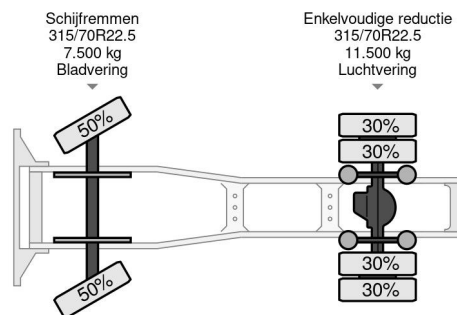

PROPERTIES

Primera fecha de registro	23-04-2015
Combustible	Diesel
Transmisión	Automático
Número de identificación del vehículo	WMA06SZZ0FP064635
Configuración del eje	4x2
Número de ejes	2
Peso vacío	7.000 kg
Energía en kw	235
Potencia en caballos de fuerza	320
Peso de carga	11.000 kg

MAN TGS 18.320 4X2 - 2 UNITS DAYCAB EURO 6

Referentienummer: MA064635

DESCRIPCIÓN

VIDEO AVAILABLE