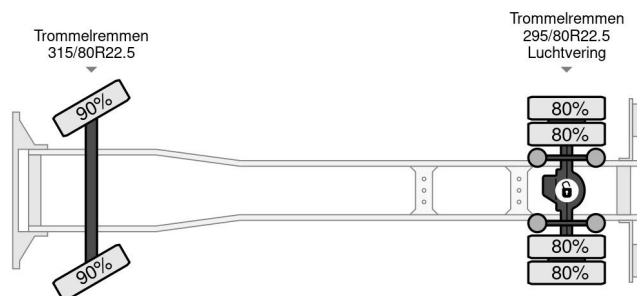

Volvo PM 22 BJ 2007 + REMOTE CONTROL 4X2 EURO 2

COMMON

Precio	€ 24.950,- sin IVA
Id	VO504388-K
Marca	Volvo
Tipo	PM 22 BJ 2007 + REMOTE CONTROL 4X2 EURO 2
Año de construcción	1999
Kilometraje	533.078 km
Construcción	Grúa
Maximo peso	20.000 kg
Clase emisión	2

Volvo FM 7.290 PM 22 BJ 2007 + REMOTE CONTROL 4X2 ...

Referentienummer: VO504388-K

PROPERTIES

Primera fecha de registro	30-11-1999
Combustible	Diesel
Transmisión	Transmisión manual
Número de identificación del vehículo	YV2J4DEAXYA504388
Configuración del eje	4x2
Número de ejes	2
Peso vacío	8.755 kg
Energía en kw	213
Potencia en caballos de fuerza	290
Peso de carga	11.245 kg