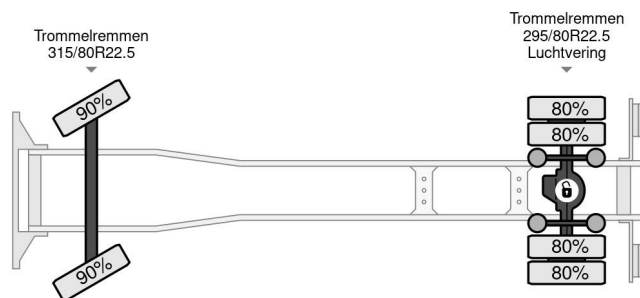

### COMMON

Precio	€ 24.950,- sin IVA
Id	VO504388-K
Marca	Volvo
Tipo	4X2 EURO 2 + PM 22SP5 + REMOTE CONTROL
Año de construcción	1999
Kilometraje	533.078 km
Construcción	Grúa
Maximo peso	20.000 kg
Clase emisión	2

### PROPERTIES

Primera fecha de registro	30-11-1999
Combustible	Diesel
Transmisión	Transmisión manual
Número de identificación del vehículo	YV2J4DEAXYA504388
Configuración del eje	4x2
Número de ejes	2
Peso vacío	8.755 kg
Energía en kw	213
Potencia en caballos de fuerza	290
Peso de carga	11.245 kg