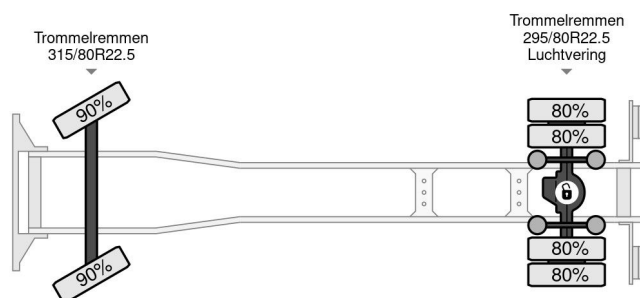

### PROPERTIES

Primera fecha de registro	30-11-1999
Combustible	Diesel
Transmisión	Transmisión manual
Número de identificación del vehículo	YV2J4DEAXYA504388
Configuración del eje	4x2
Número de ejes	2
Peso vacío	8.755 kg
Energía en kw	213
Potencia en caballos de fuerza	290
Peso de carga	11.245 kg