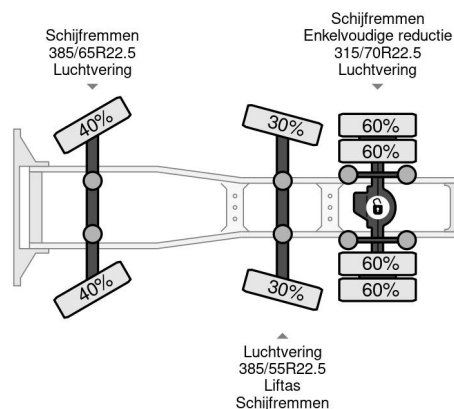

DESCRIPCIÓN

VIDEO AVAILABLE