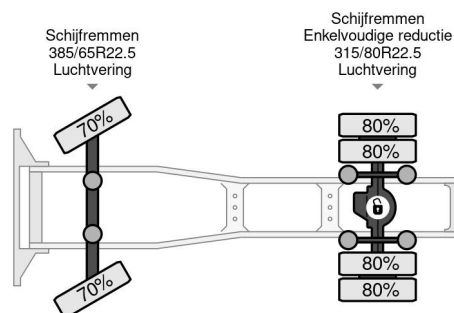

DAF 4X2 EURO 6 SHOW TRUCK

COMMON

Precio	Op aanvraag sin IVA
Id	DA091597
Marca	DAF
Tipo	4X2 EURO 6 SHOW TRUCK
Año de construcción	2016
Kilometraje	970.386 km
Construcción	Tractor estándar
Maximo peso	20.500 kg
Clase emisión	6

PROPERTIES

Primera fecha de registro	11-04-2016
Fecha de vencimiento de itv	12-04-2025
Combustible	Diesel
Transmisión	Automático
Número de identificación del vehículo	XLRTEH4300G091597
Configuración del eje	4x2
Número de ejes	2
Peso vacío	8.773 kg
Cantidad de cilindros	6
Energía en kw	375
Potencia en caballos de fuerza	510
Distancia entre ejes	380 cm
Peso de carga	11.727 kg

DAF XF 510 4X2 EURO 6 SHOW TRUCK

Referentienummer: DA091597

DESCRIPCIÓN

VIDEO AVAILABLE