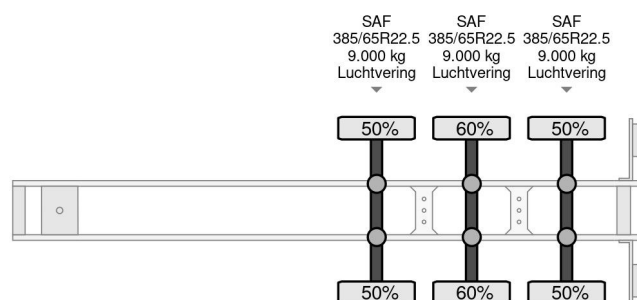

Referentienummer: KRX27307-2