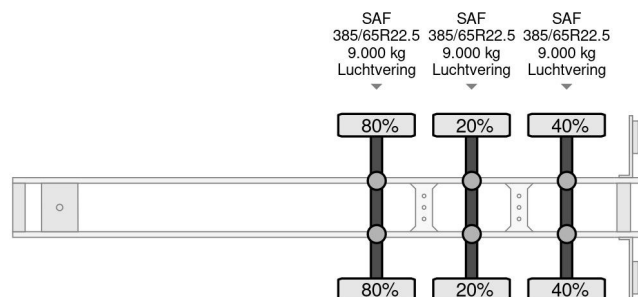

Referentienummer: KRW11655-2