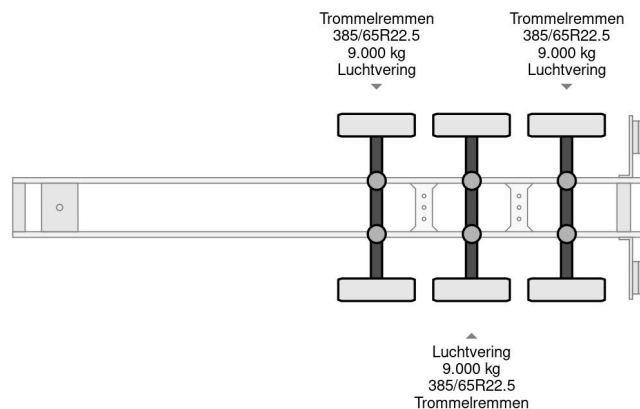

Krone SDC 27 3X SAF AXLES

COMMON

Precio	€ 2.450,- sin IVA
Id	KRT72967-2
Marca	Krone
Tipo	SDC 27 3X SAF AXLES
Año de construcción	1997
Construcción	Transporte de contenedores
Maximo peso	39.000 kg

PROPERTIES

Primera fecha de registro	08-07-1997
Fecha de vencimiento de itv	15-06-2024
Placa de matrícula	OF-60-GF
Número de ejes	3
Peso vacío	5.500 kg
Distancia entre ejes	882 cm
Dimensiones de construcción (l/b/h)	
Peso de carga	33.500 kg
Anchura	250 cm

Krone SDC 27 3X SAF AXLES

Referentienummer: KRT72967-2

ACCESORIOS

DESCRIPCIÓN