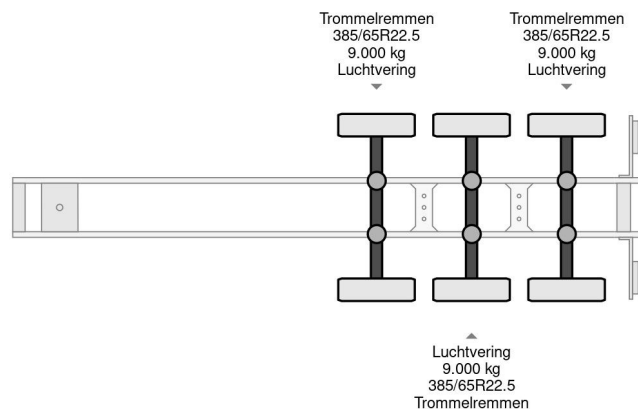

### COMMON

Precio	€ 2.450,- sin IVA
Id	KRT72967-2
Marca	Krone
Tipo	SDC 27 3X SAF AXLES
Año de construcción	1997
Construcción	Transporte de contenedores
Maximo peso	39.000 kg

### PROPERTIES

Primera fecha de registro	08-07-1997
Fecha de vencimiento de itv	15-06-2024
Placa de matrícula	OF-60-GF
Número de ejes	3
Peso vacío	5.500 kg
Distancia entre ejes	882 cm
Dimensiones de construcción (l/b/h)	
Peso de carga	33.500 kg
Anchura	250 cm

Krone SDC 27 3X SAF AXLES

Referentienummer: KRT72967-2