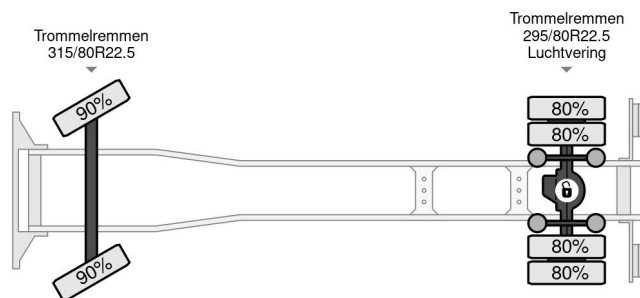

DESCRIPCIÓN

CRANE IN WORKING CONDITION
VIDEO AVAILABLE