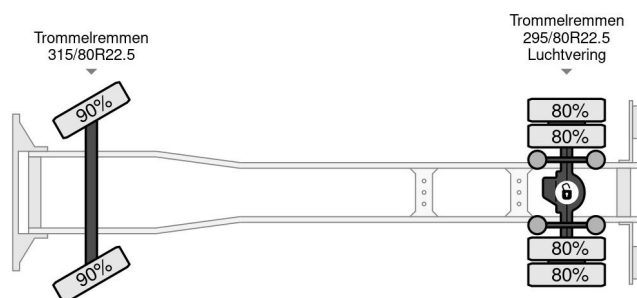

Volvo 4X2 EURO 2 + PM 22SP5 + REMOTE CONTROL

COMMON

Precio	€ 24.950,- sin IVA
Id	VO504388
Marca	Volvo
Tipo	4X2 EURO 2 + PM 22SP5 + REMOTE CONTROL
Año de construcción	1999
Kilometraje	533.078 km
Construcción	Zona de carga descubierta
Maximo peso	20.000 kg
Clase emisión	2

Volvo FM 7.290 4X2 EURO 2 + PM 22SP5 + REMOTE CON...

Referentienummer: VO504388

PROPERTIES

Primera fecha de registro	30-11-1999
Combustible	Diesel
Transmisión	Transmisión manual
Número de identificación del vehículo	YV2J4DEAXYA504388
Configuración del eje	4x2
Número de ejes	2
Peso vacío	8.755 kg
Energía en kw	213
Potencia en caballos de fuerza	290
Dimensiones de construcción (l/b/h)	
Peso de carga	11.245 kg