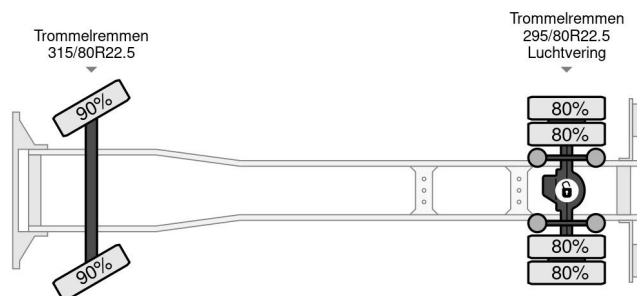

### PROPERTIES

Primera fecha de registro	30-11-1999
Combustible	Diesel
Transmisión	Transmisión manual
Número de identificación del vehículo	YV2J4DEAXYA504388
Configuración del eje	4x2
Número de ejes	2
Peso vacío	8.755 kg
Energía en kw	213
Potencia en caballos de fuerza	290
Dimensiones de construcción (l/b/h)	
Peso de carga	11.245 kg
Longitud	550 cm
Anchura	249 cm
Altura	100 cm