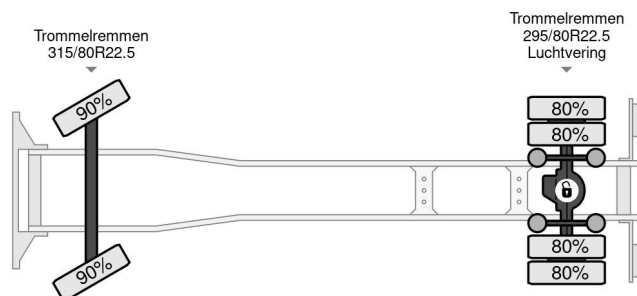

### PROPERTIES

Primera fecha de registro	30-11-1999
Combustible	Diesel
Transmisión	Transmisión manual
Número de identificación del vehículo	YV2J4DEAXYA504388
Configuración del eje	4x2
Número de ejes	2
Peso vacío	8.755 kg
Energía en kw	213
Potencia en caballos de fuerza	290
Dimensiones de construcción (l/b/h)	
Peso de carga	11.245 kg