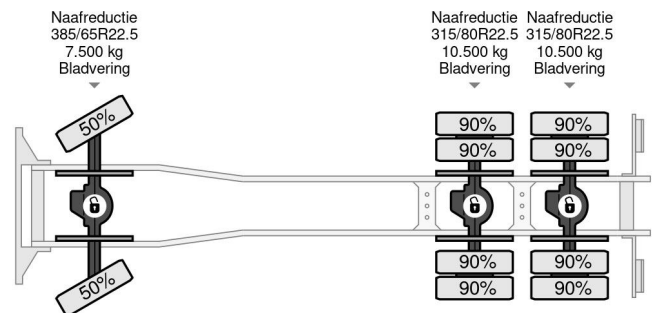

MAN 6X6 - EFFER 680 6S + REMOTE - FULL STEEL SUSP. - MANUAL GEAR - BIG AXLES

COMMON

| | |
|---------------------|--|
| Precio | € 47.950,- sin IVA |
| Id | MA218884-K |
| Marca | MAN |
| Tipo | 6X6 - EFFER 680 6S + REMOTE - FULL STEEL SUSP. - MANUAL GEAR - BIG AXLES |
| Año de construcción | 1997 |
| Kilometraje | 318.540 km |
| Construcción | Grúa |
| Maximo peso | 26.000 kg |

MAN 26.463 6X6 - EFFER 680 6S + REMOTE - FULL STEEL...

Referentienummer: MA218884-K

PROPERTIES

| | |
|---------------------------------------|--------------------|
| Primera fecha de registro | 15-05-1997 |
| Combustible | Diesel |
| Transmisión | Transmisión manual |
| Número de identificación del vehículo | WMAT420347M218884 |
| Configuración del eje | 6x6 |
| Número de ejes | 3 |
| Peso vacío | 22.080 kg |
| Peso de carga | 3.920 kg |