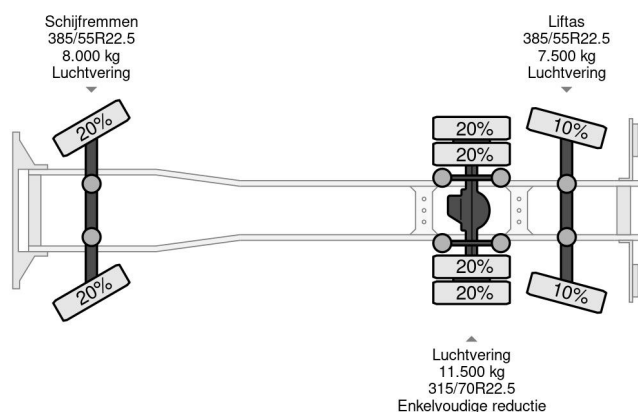

DESCRIPCIÓN

VIDEO AVAILABLE