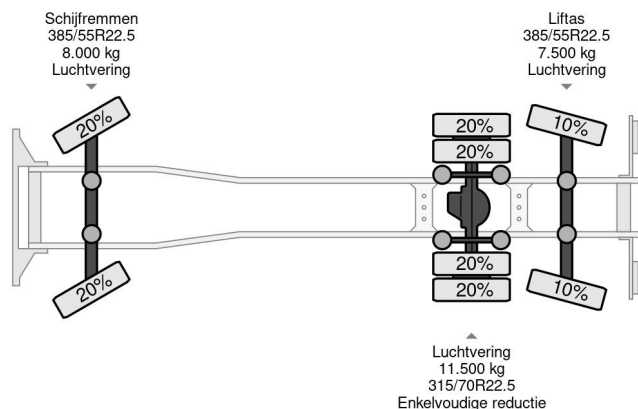

DESCRIPCIÓN

VIDEO AVAILABLE