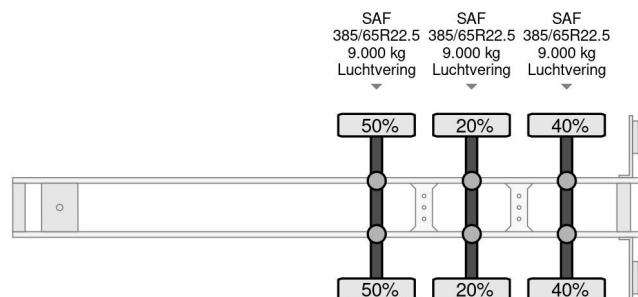

Broshuis 3 AXLE - SAF

COMMON

Precio	€ 1.950,- sin IVA
Id	BR007009-2
Marca	Broshuis
Tipo	3 AXLE - SAF
Año de construcción	1997
Construcción	Transporte de contenedores
Maximo peso	39.000 kg

PROPERTIES

Primera fecha de registro	27-01-1997
Placa de matrícula	OF-09-BY
Número de identificación del vehículo	XL93000SRVL007009
Número de ejes	3
Peso vacío	6.200 kg
Distancia entre ejes	75 cm
Dimensiones de construcción (l/b/h)	
Peso de carga	32.800 kg
Anchura	250 cm

Broshuis 3 AXLE - SAF

Referentienummer: BR007009-2

ACCESORIOS

DESCRIPCIÓN