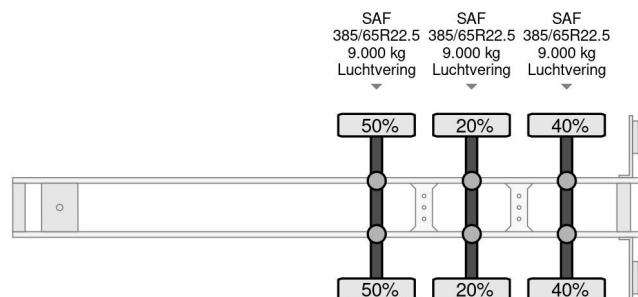

ACCESORIOS

DESCRIPCIÓN