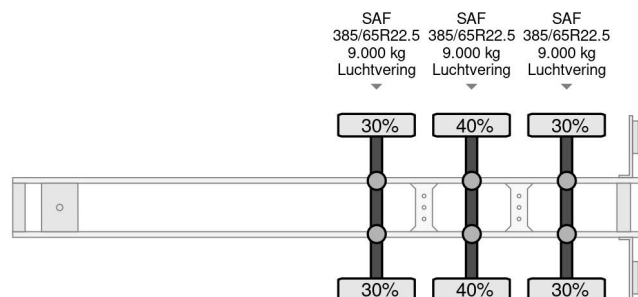

Referentienummer: KRT69885-2