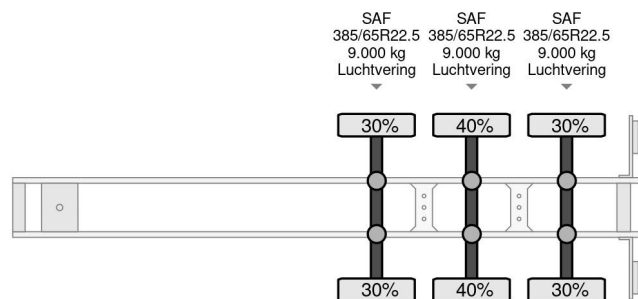

Referentienummer: KRT69885-2