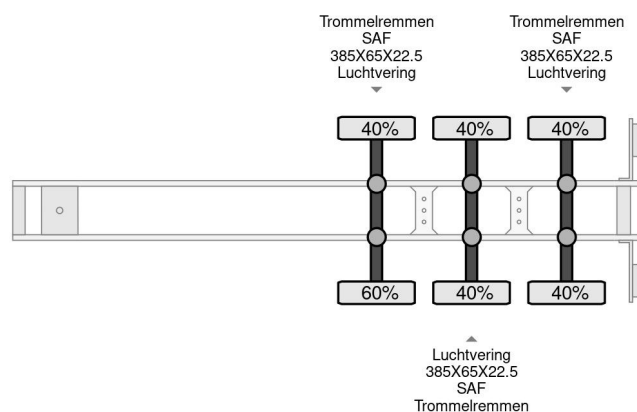

ACCESORIOS

DESCRIPCIÓN

Marca de unidad de frío: Carrier