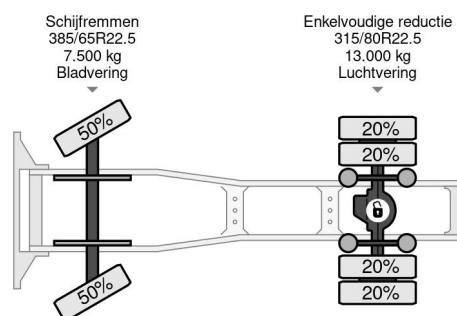

DESCRIPCIÓN

VIDEO AVAILABLE