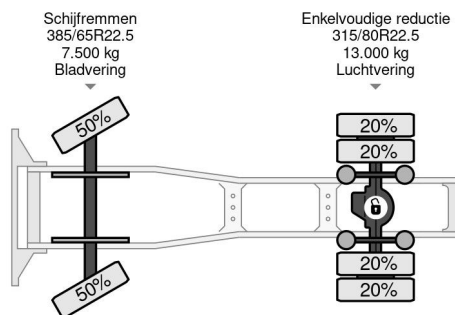

DESCRIPCIÓN

VIDEO AVAILABLE