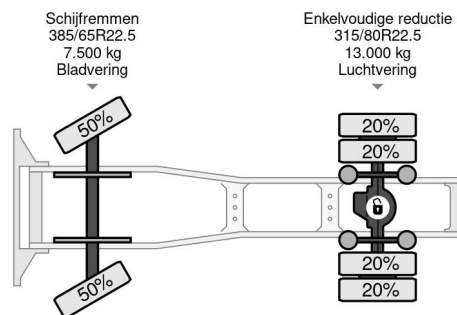

DESCRIPCIÓN

VIDEO AVAILABLE