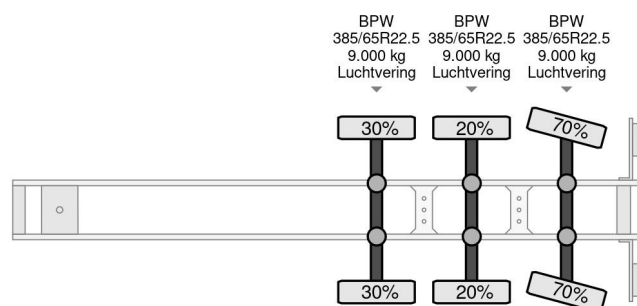

ACCESORIOS

DESCRIPCIÓN