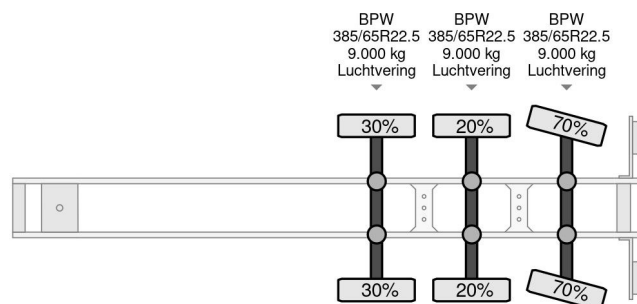

## Van Hool 3B2014 - 3 AXLE - BPW + LAADKLEP + LIFT & STEERING AXLE

### COMMON

Precio	€ 3.950,- sin IVA
Id	VH413055-2
Marca	Van Hool
Tipo	3B2014 - 3 AXLE - BPW + LAADKLEP + LIFT & STEERING AXLE
Año de construcción	2009
Construcción	Caja cerrada
Maximo peso	39.000 kg

Van Hool 3B2014 - 3 AXLE - BPW + LAADKLEP + LIFT & ST...

### PROPERTIES

Primera fecha de registro	03-04-2009
Placa de matrícula	OK-45-VB
Número de ejes	3
Peso vacío	8.900 kg
Distancia entre ejes	891 cm
Dimensiones de construcción (l/b/h)	
Peso de carga	30.100 kg
Longitud	1.390 cm
Anchura	255 cm