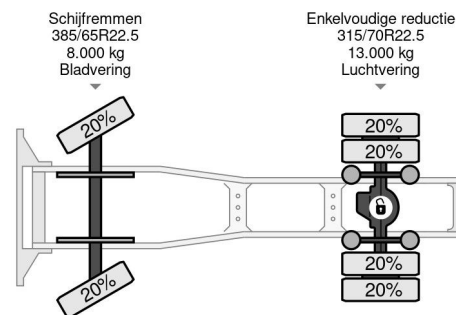

DESCRIPCIÓN

VIDEO AVAILABLE