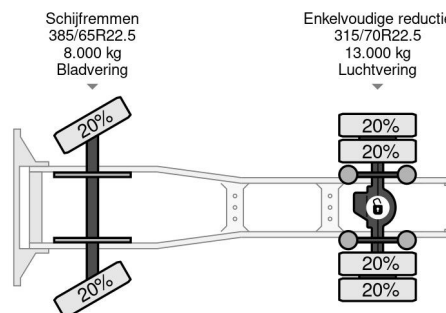

DESCRIPCIÓN

VIDEO AVAILABLE