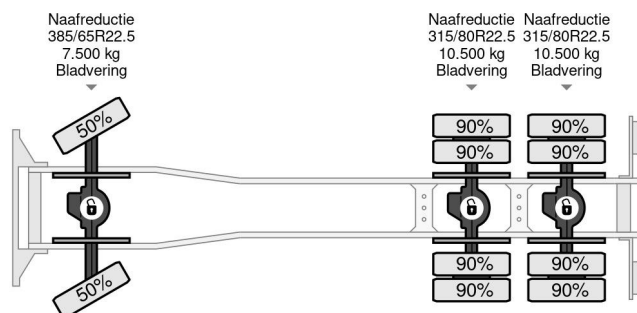

MAN 6X6 - EFFER 680 6S + REMOTE - FULL STEEL SUSP. - MANUAL GEAR - BIG AXLES

COMMON

Precio	€ 47.950,- sin IVA
Id	MA218884
Marca	MAN
Tipo	6X6 - EFFER 680 6S + REMOTE - FULL STEEL SUSP. - MANUAL GEAR - BIG AXLES
Año de construcción	1997
Kilometraje	318.540 km
Construcción	Zona de carga descubierta
Maximo peso	26.000 kg

MAN 26.463 6X6 - EFFER 680 6S + REMOTE - FULL STEEL...

Referentienummer: MA218884

PROPERTIES

Primera fecha de registro	15-05-1997
Combustible	Diesel
Transmisión	Transmisión manual
Número de identificación del vehículo	WMAT420347M218884
Configuración del eje	6x6
Número de ejes	3
Peso vacío	22.080 kg
Dimensiones de construcción (l/b/h)	
Peso de carga	3.920 kg