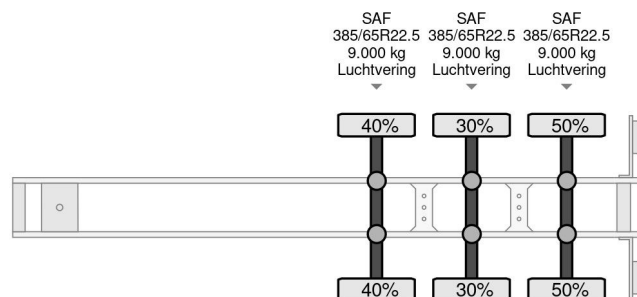

ACCESORIOS

DESCRIPCIÓN

VIDEO AVAILABLE