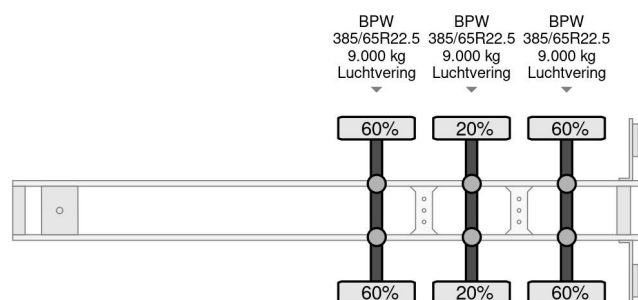

Van Hool 3B2014 3X BPW AXLE LAST AXLE STEERING

COMMON

Precio	€ 4.950,- sin IVA
Id	VH412738-2
Marca	Van Hool
Tipo	3B2014 3X BPW AXLE LAST AXLE STEERING
Año de construcción	2009
Construcción	Caja cerrada
Maximo peso	39.000 kg

PROPERTIES

Primera fecha de registro	10-06-2009
Placa de matrícula	OK-19-RT
Número de identificación del vehículo	YE12B2001ZD412738
Número de ejes	3
Peso vacío	9.760 kg
Distancia entre ejes	891 cm
Dimensiones de construcción (l/b/h)	
Peso de carga	29.240 kg
Longitud	1.383 cm
Anchura	255 cm

ACCESORIOS

Van Hool 3B2014 3X BPW AXLE LAST AXLE STEERING

Referentienummer: VH412738-2

DESCRIPCIÓN

VIDEO AVAILABLE