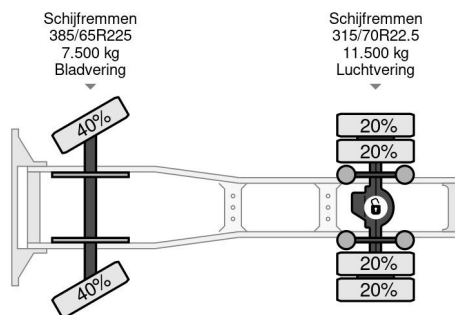

DESCRIPCIÓN

VIDEO AVAILABLE